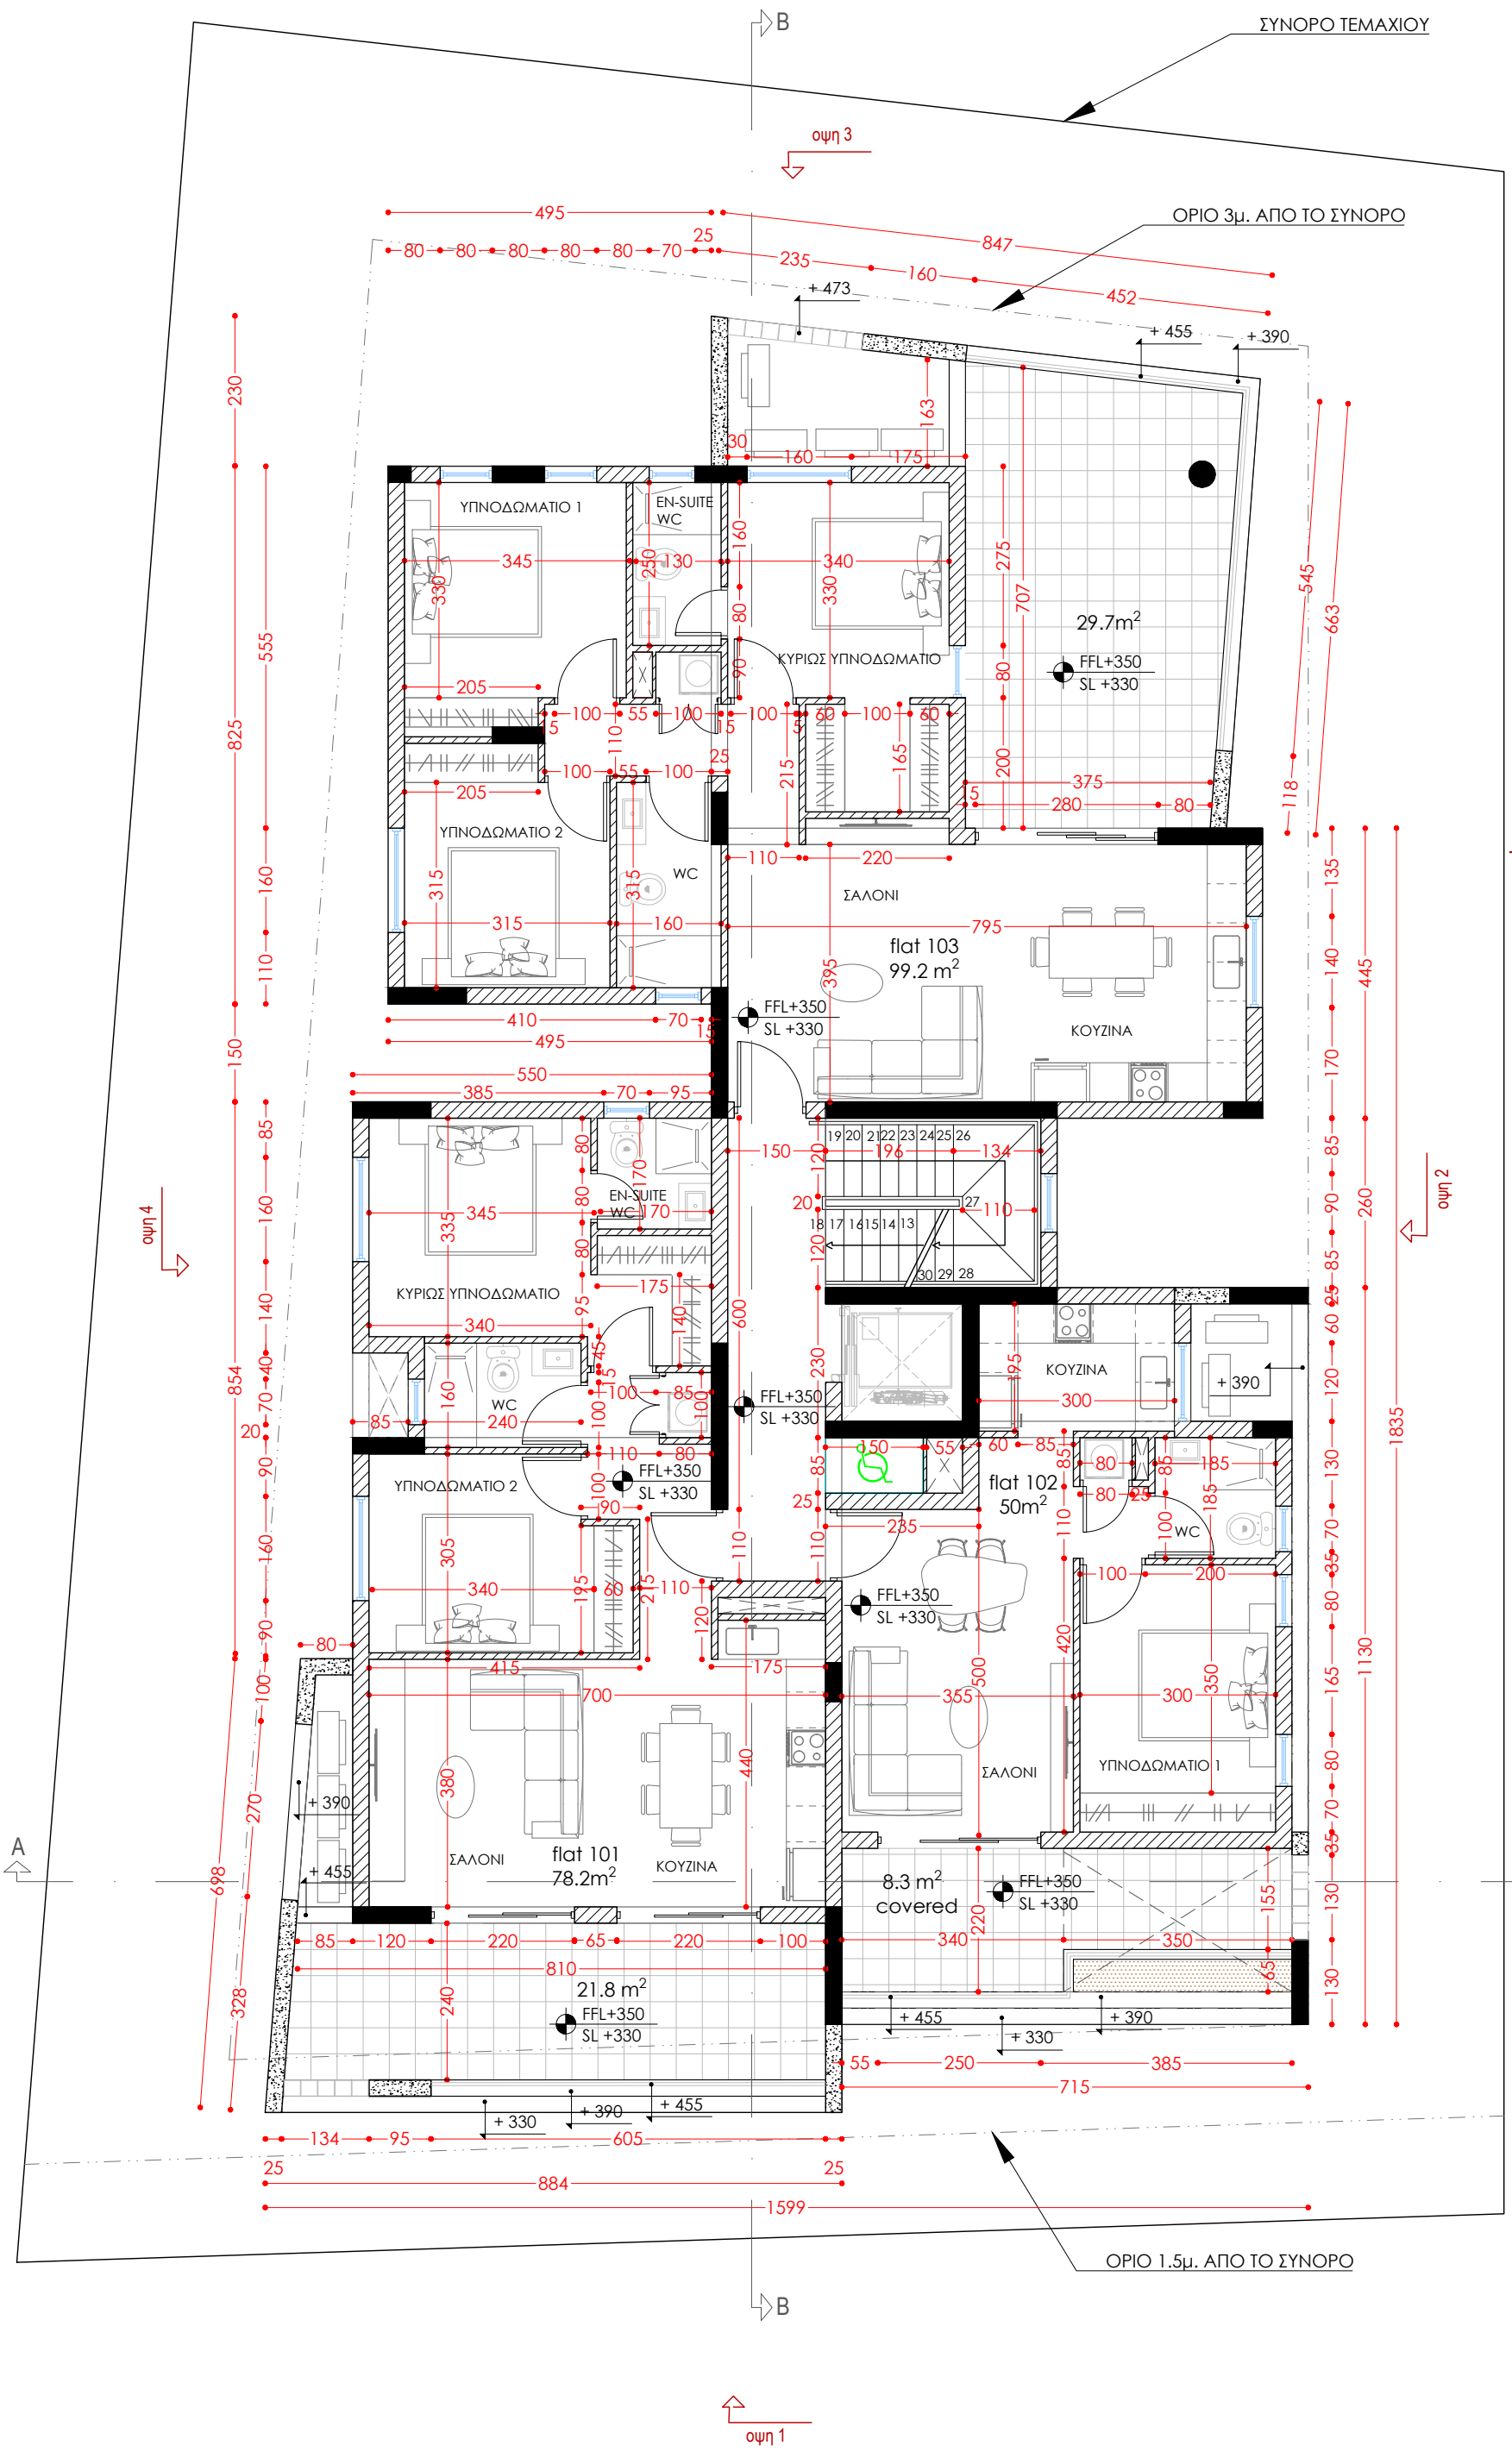

ΕΡΓΟ:  
πολυκατοικία στην  
Αραδίππου

ΙΔΙΟΚΤΗΤΗΣ:  
- plot 1151

ημερομηνία - 01/2026  
κλίμακα /iso- 1:100/A3  
σχεδίαση - Κ.Α.

ΤΙΤΛΟΣ ΣΧΕΔΙΟΥ  
κάτοψη ισογείου

σφραγίδα:

σημειώσεις:

FUTURE ALIGNED ARCHITECTS

αριθμός σχεδίου:  
**A 01**

**ΕΡΓΟ:**  
πολυκατοικία στην  
Αραδίππου

**ΙΔΙΟΚΤΗΤΗΣ:**  
- plot 1151

ημερομηνία - 01/2026  
κλίμακα /iso- 1:100/A3  
σχεδίαση - Κ.Α.

**ΤΙΤΛΟΣ ΣΧΕΔΙΟΥ**  
κάτοψη 1ου ορόφου

σφραγίδα:

JOB No:  
**058**

αριθμός σχεδίου:  
**A 02**

**ΕΡΓΟ:**  
πολυκατοικία στην  
Αραδίππου

**ΙΔΙΟΚΤΗΤΗΣ:**  
- plot 1151

ημερομηνία - 01/2026  
κλίμακα /iso- 1:100/A3  
σχεδίαση - Κ.Α.

**ΤΙΤΛΟΣ ΣΧΕΔΙΟΥ**  
κάτοψη 2ου ορόφου

JOB No:  
**058**

αριθμός σχεδίου:  
**A 03**

**ΕΡΓΟ:**  
πολυκατοικία στην  
Αραδίππου

**ΙΔΙΟΚΤΗΤΗΣ:**  
- plot 1151

ημερομηνία - 01/2026  
κλίμακα /iso- 1:100/A3  
σχεδίαση - Κ.Α.

**ΤΙΤΛΟΣ ΣΧΕΔΙΟΥ**  
κάτοψη 3ου ορόφου