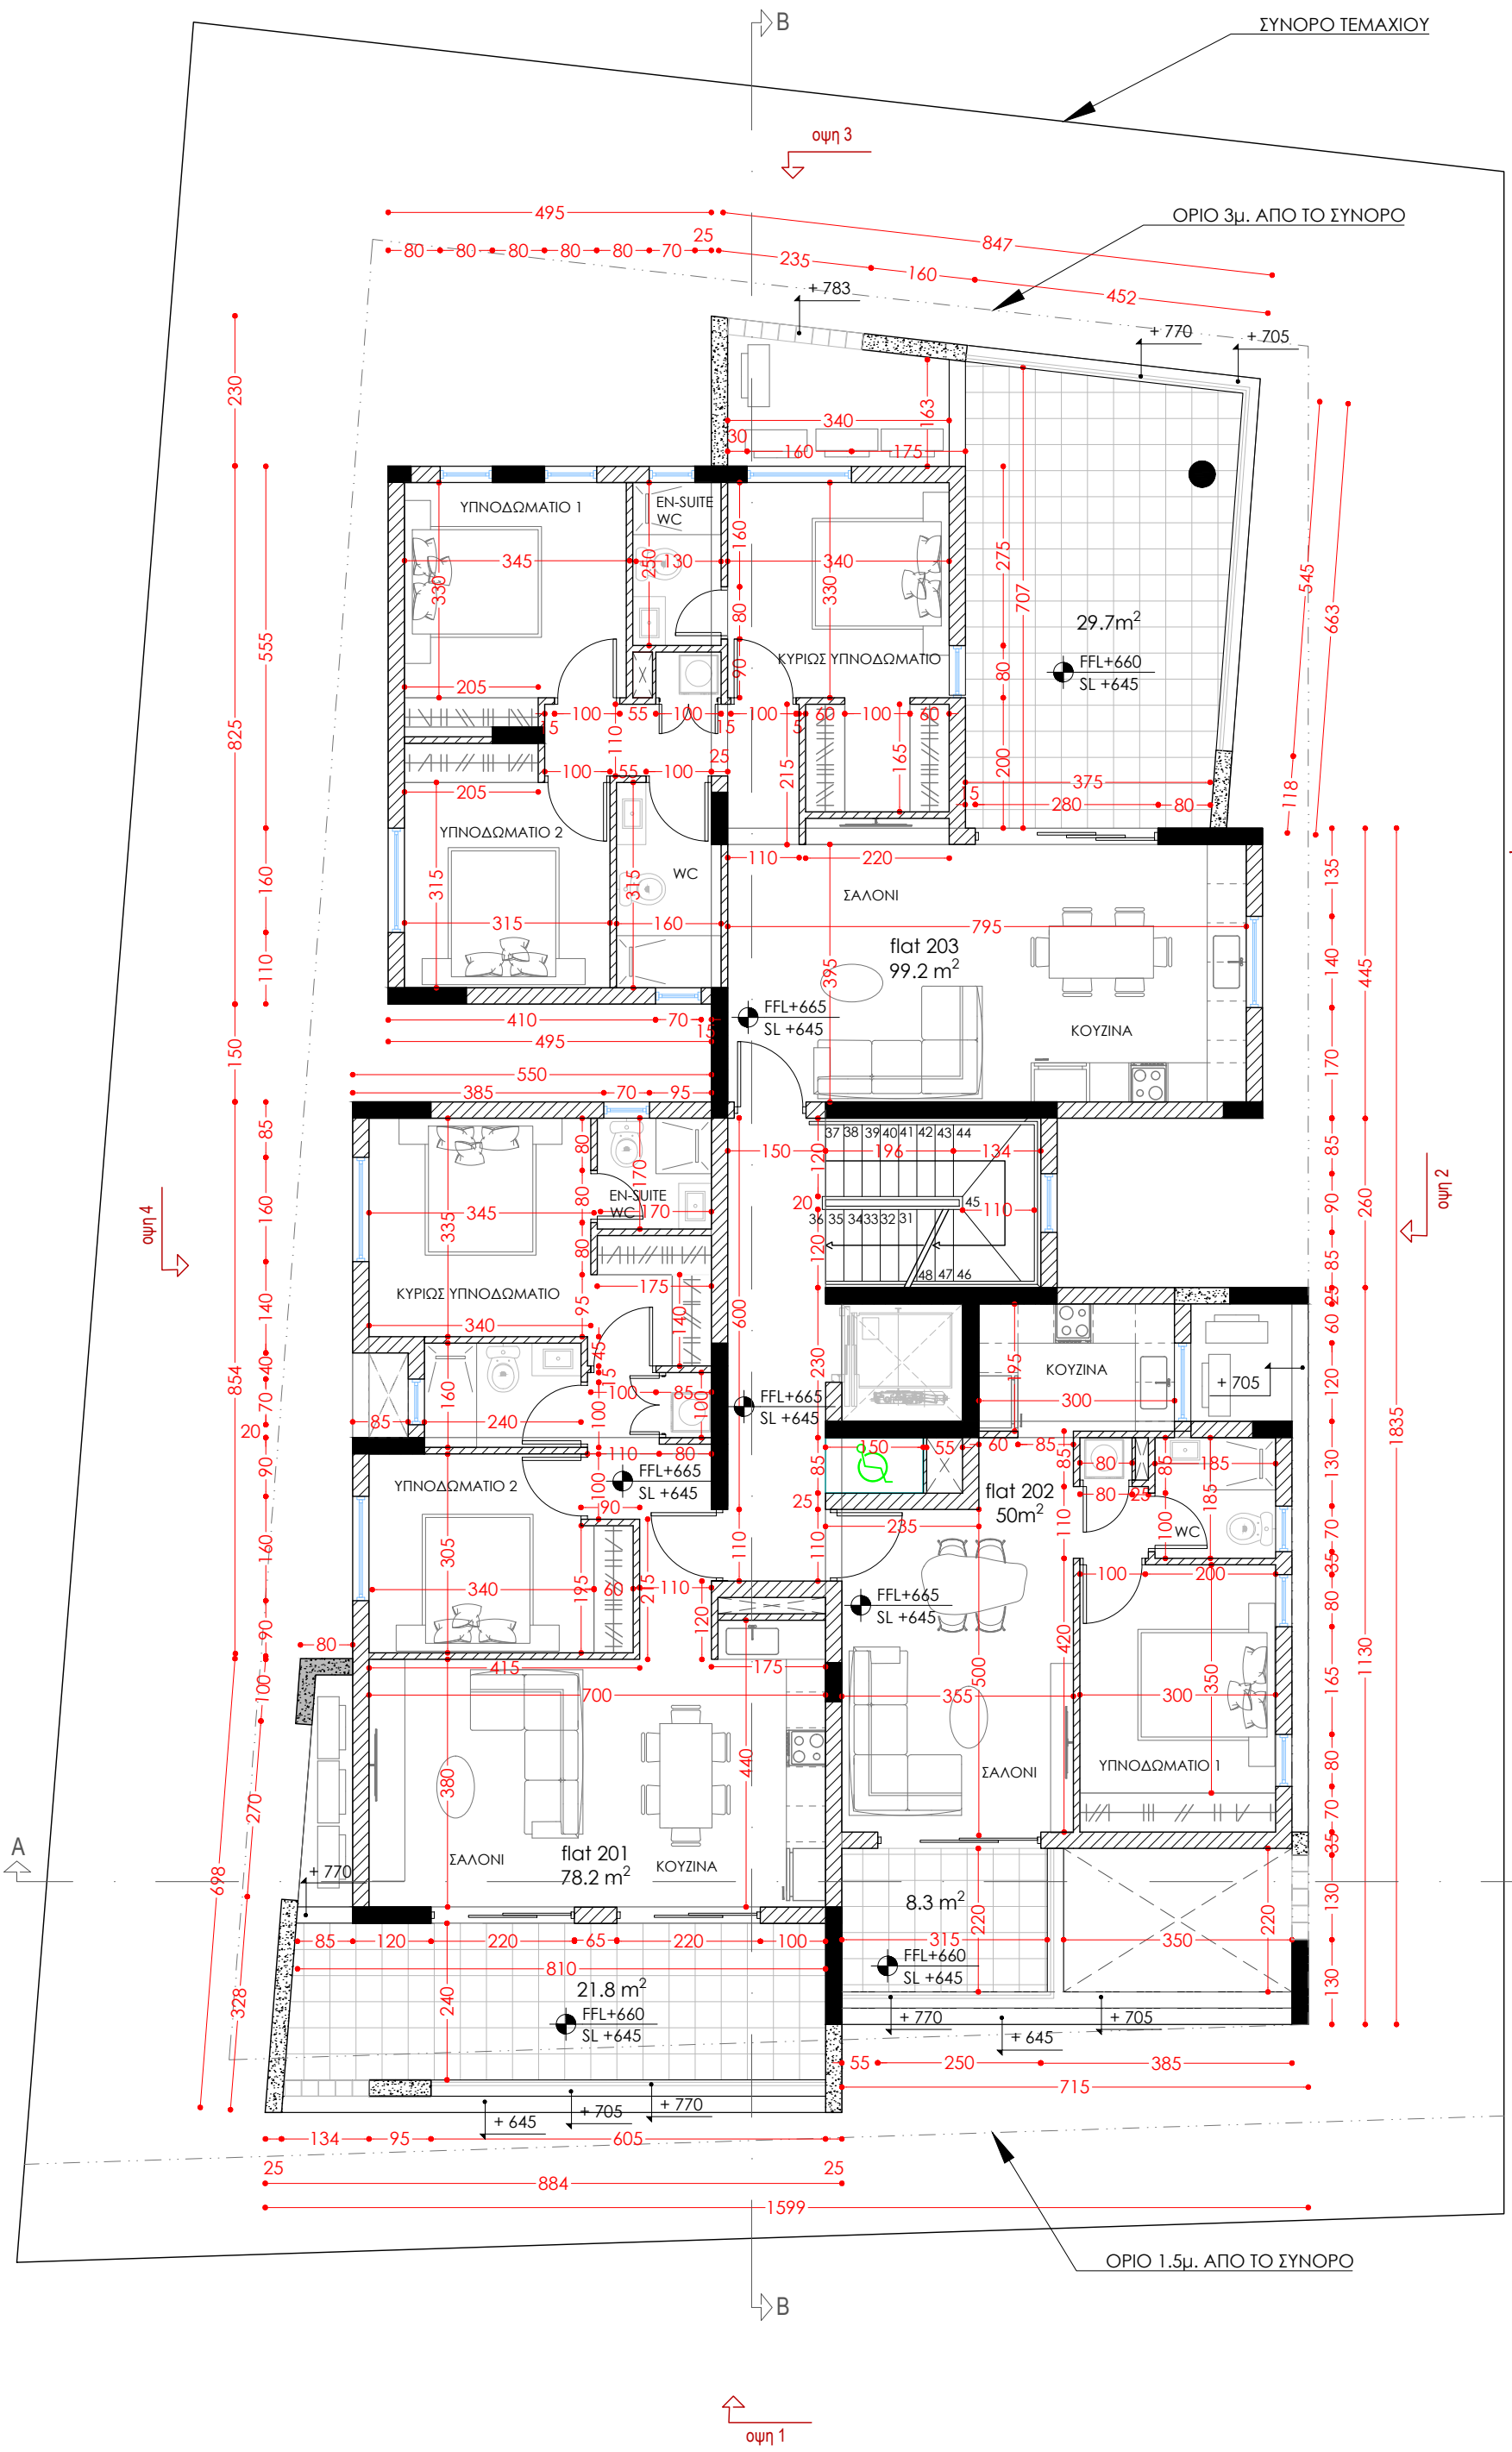

ΕΡΓΟ:  
πολυκατοικία στην  
Αραδίππου

ΙΔΙΟΚΤΗΤΗΣ:  
- plot 1151

ημερομηνία - 01/2026  
κλίμακα /iso- 1:100/A3  
σχεδίαση - Κ.Α.

ΤΙΤΛΟΣ ΣΧΕΔΙΟΥ  
κάτοψη ισογείου

σφραγίδα:

σημειώσεις:

FUTURE ALIGNED ARCHITECTS

αριθμός σχεδίου:  
**A 01**

**ΕΡΓΟ:**  
πολυκατοικία στην  
Αραδίππου

**ΙΔΙΟΚΤΗΤΗΣ:**  
- plot 1151

ημερομηνία - 01/2026  
κλίμακα /iso- 1:100/A3  
σχεδίαση - Κ.Α.

**ΤΙΤΛΟΣ ΣΧΕΔΙΟΥ**  
κάτοψη 1ου ορόφου

σφραγίδα:

JOB No:  
**058**

αριθμός σχεδίου:  
**A 02**

**ΕΡΓΟ:**  
πολυκατοικία στην  
Αραδίππου

**ΙΔΙΟΚΤΗΤΗΣ:**  
- plot 1151

ημερομηνία - 01/2026  
κλίμακα /iso- 1:100/A3  
σχεδίαση - Κ.Α.

**ΤΙΤΛΟΣ ΣΧΕΔΙΟΥ**  
κάτοψη 2ου ορόφου

JOB No:  
**058**

αριθμός σχεδίου:  
**A 03**

**ΕΡΓΟ:**  
πολυκατοικία στην  
Αραδίππου

**ΙΔΙΟΚΤΗΤΗΣ:**  
- plot 1151

ημερομηνία - 01/2026  
κλίμακα /iso- 1:100/A3  
σχεδίαση - Κ.Α.

**ΤΙΤΛΟΣ ΣΧΕΔΙΟΥ**  
κάτοψη 3ου ορόφου