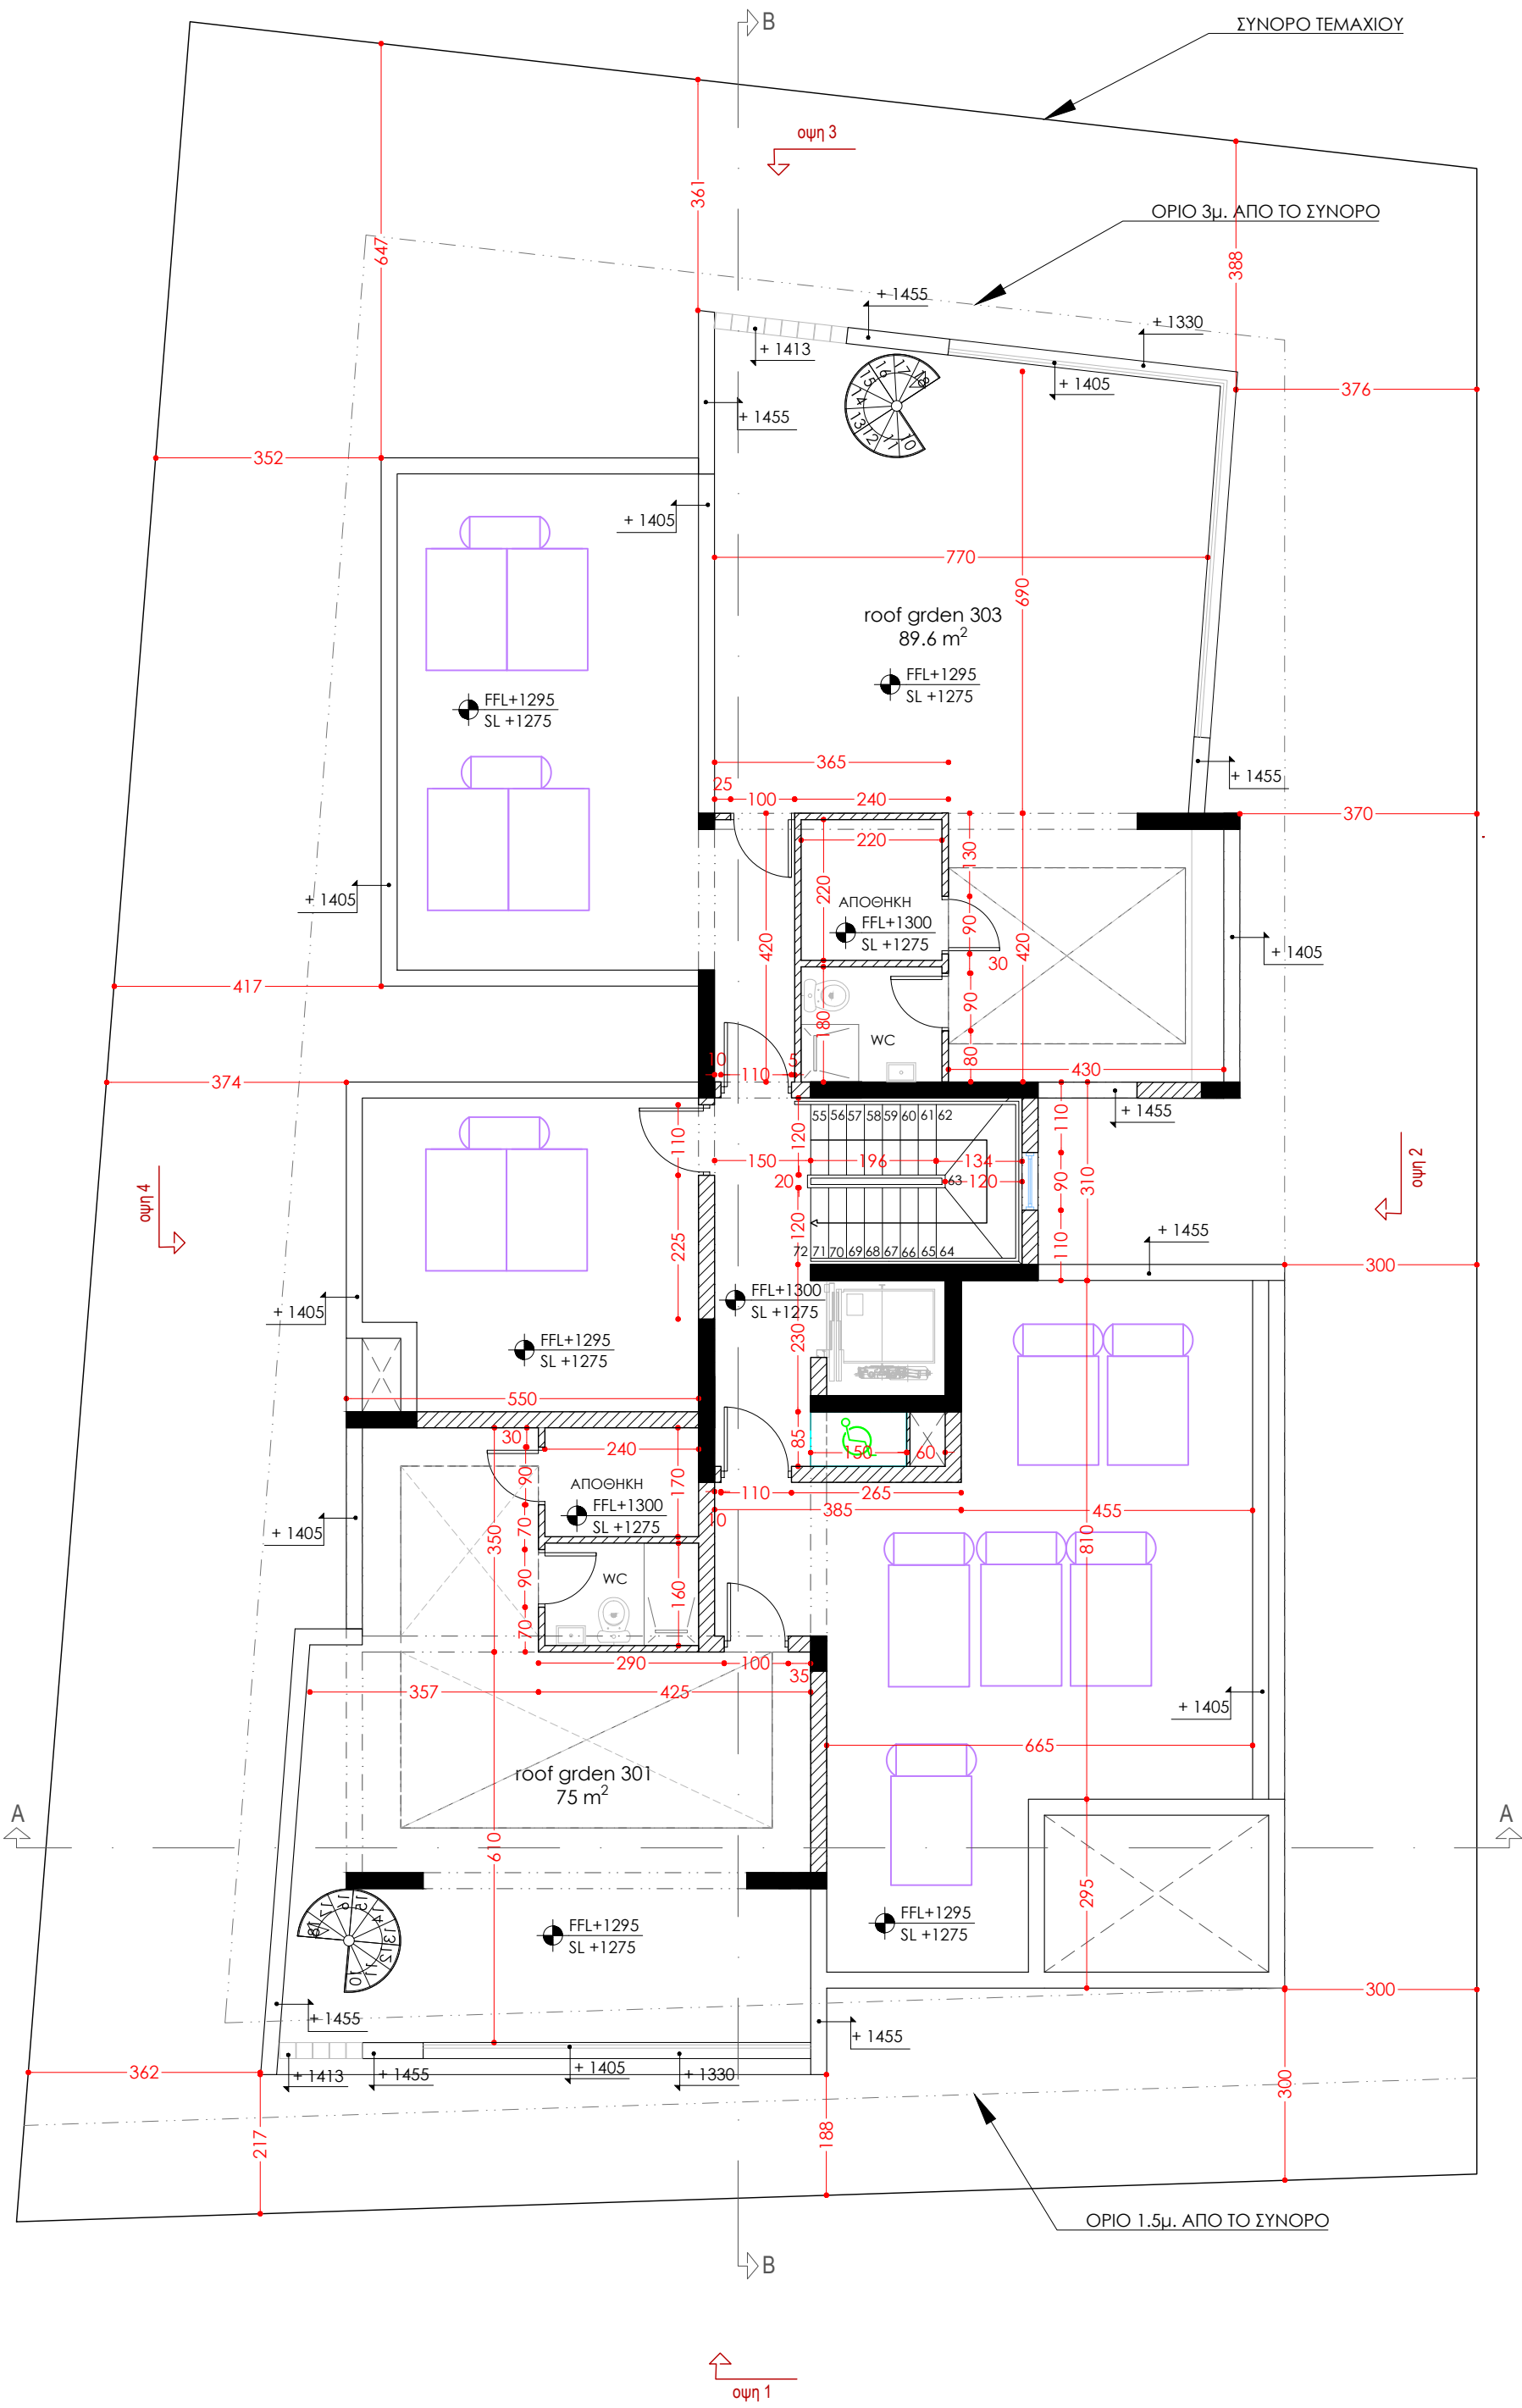

αριθμός σχεδίου:  
**A 01**

**ΕΡΓΟ:**  
πολυκατοικία στην  
Αραδίππου

**ΙΔΙΟΚΤΗΤΗΣ:**  
- plot 1151

ημερομηνία - 01/2026  
κλίμακα /iso- 1:100/A3  
σχεδίαση - Κ.Α.

**ΤΙΤΛΟΣ ΣΧΕΔΙΟΥ**  
κάτοψη 1ου ορόφου

σφραγίδα:

JOB No:  
**058**

αριθμός σχεδίου:  
**A 02**

**ΕΡΓΟ:**  
πολυκατοικία στην  
Αραδίππου

**ΙΔΙΟΚΤΗΤΗΣ:**  
- plot 1151

ημερομηνία - 01/2026  
κλίμακα /iso- 1:100/A3  
σχεδίαση - Κ.Α.

**ΤΙΤΛΟΣ ΣΧΕΔΙΟΥ**  
κάτοψη 2ου ορόφου

JOB No:  
**058**

αριθμός σχεδίου:  
**A 03**

**ΕΡΓΟ:**  
πολυκατοικία στην  
Αραδίππου

**ΙΔΙΟΚΤΗΤΗΣ:**  
- plot 1151

ημερομηνία - 01/2026  
κλίμακα /iso- 1:100/A3  
σχεδίαση - Κ.Α.

**ΤΙΤΛΟΣ ΣΧΕΔΙΟΥ**  
κάτοψη 3ου ορόφου

JOB No:  
**058**

αριθμός σχεδίου:  
**A 04**

**ΕΡΓΟ:**  
πολυκατοικία στην  
Αραδίππου

**ΙΔΙΟΚΤΗΤΗΣ:**  
- plot 1151

ημερομηνία - 01/2026  
κλίμακα /iso- 1:100/A3  
σχεδίαση - Κ.Α.

**ΤΙΤΛΟΣ ΣΧΕΔΙΟΥ**  
κάτοψη roof garden