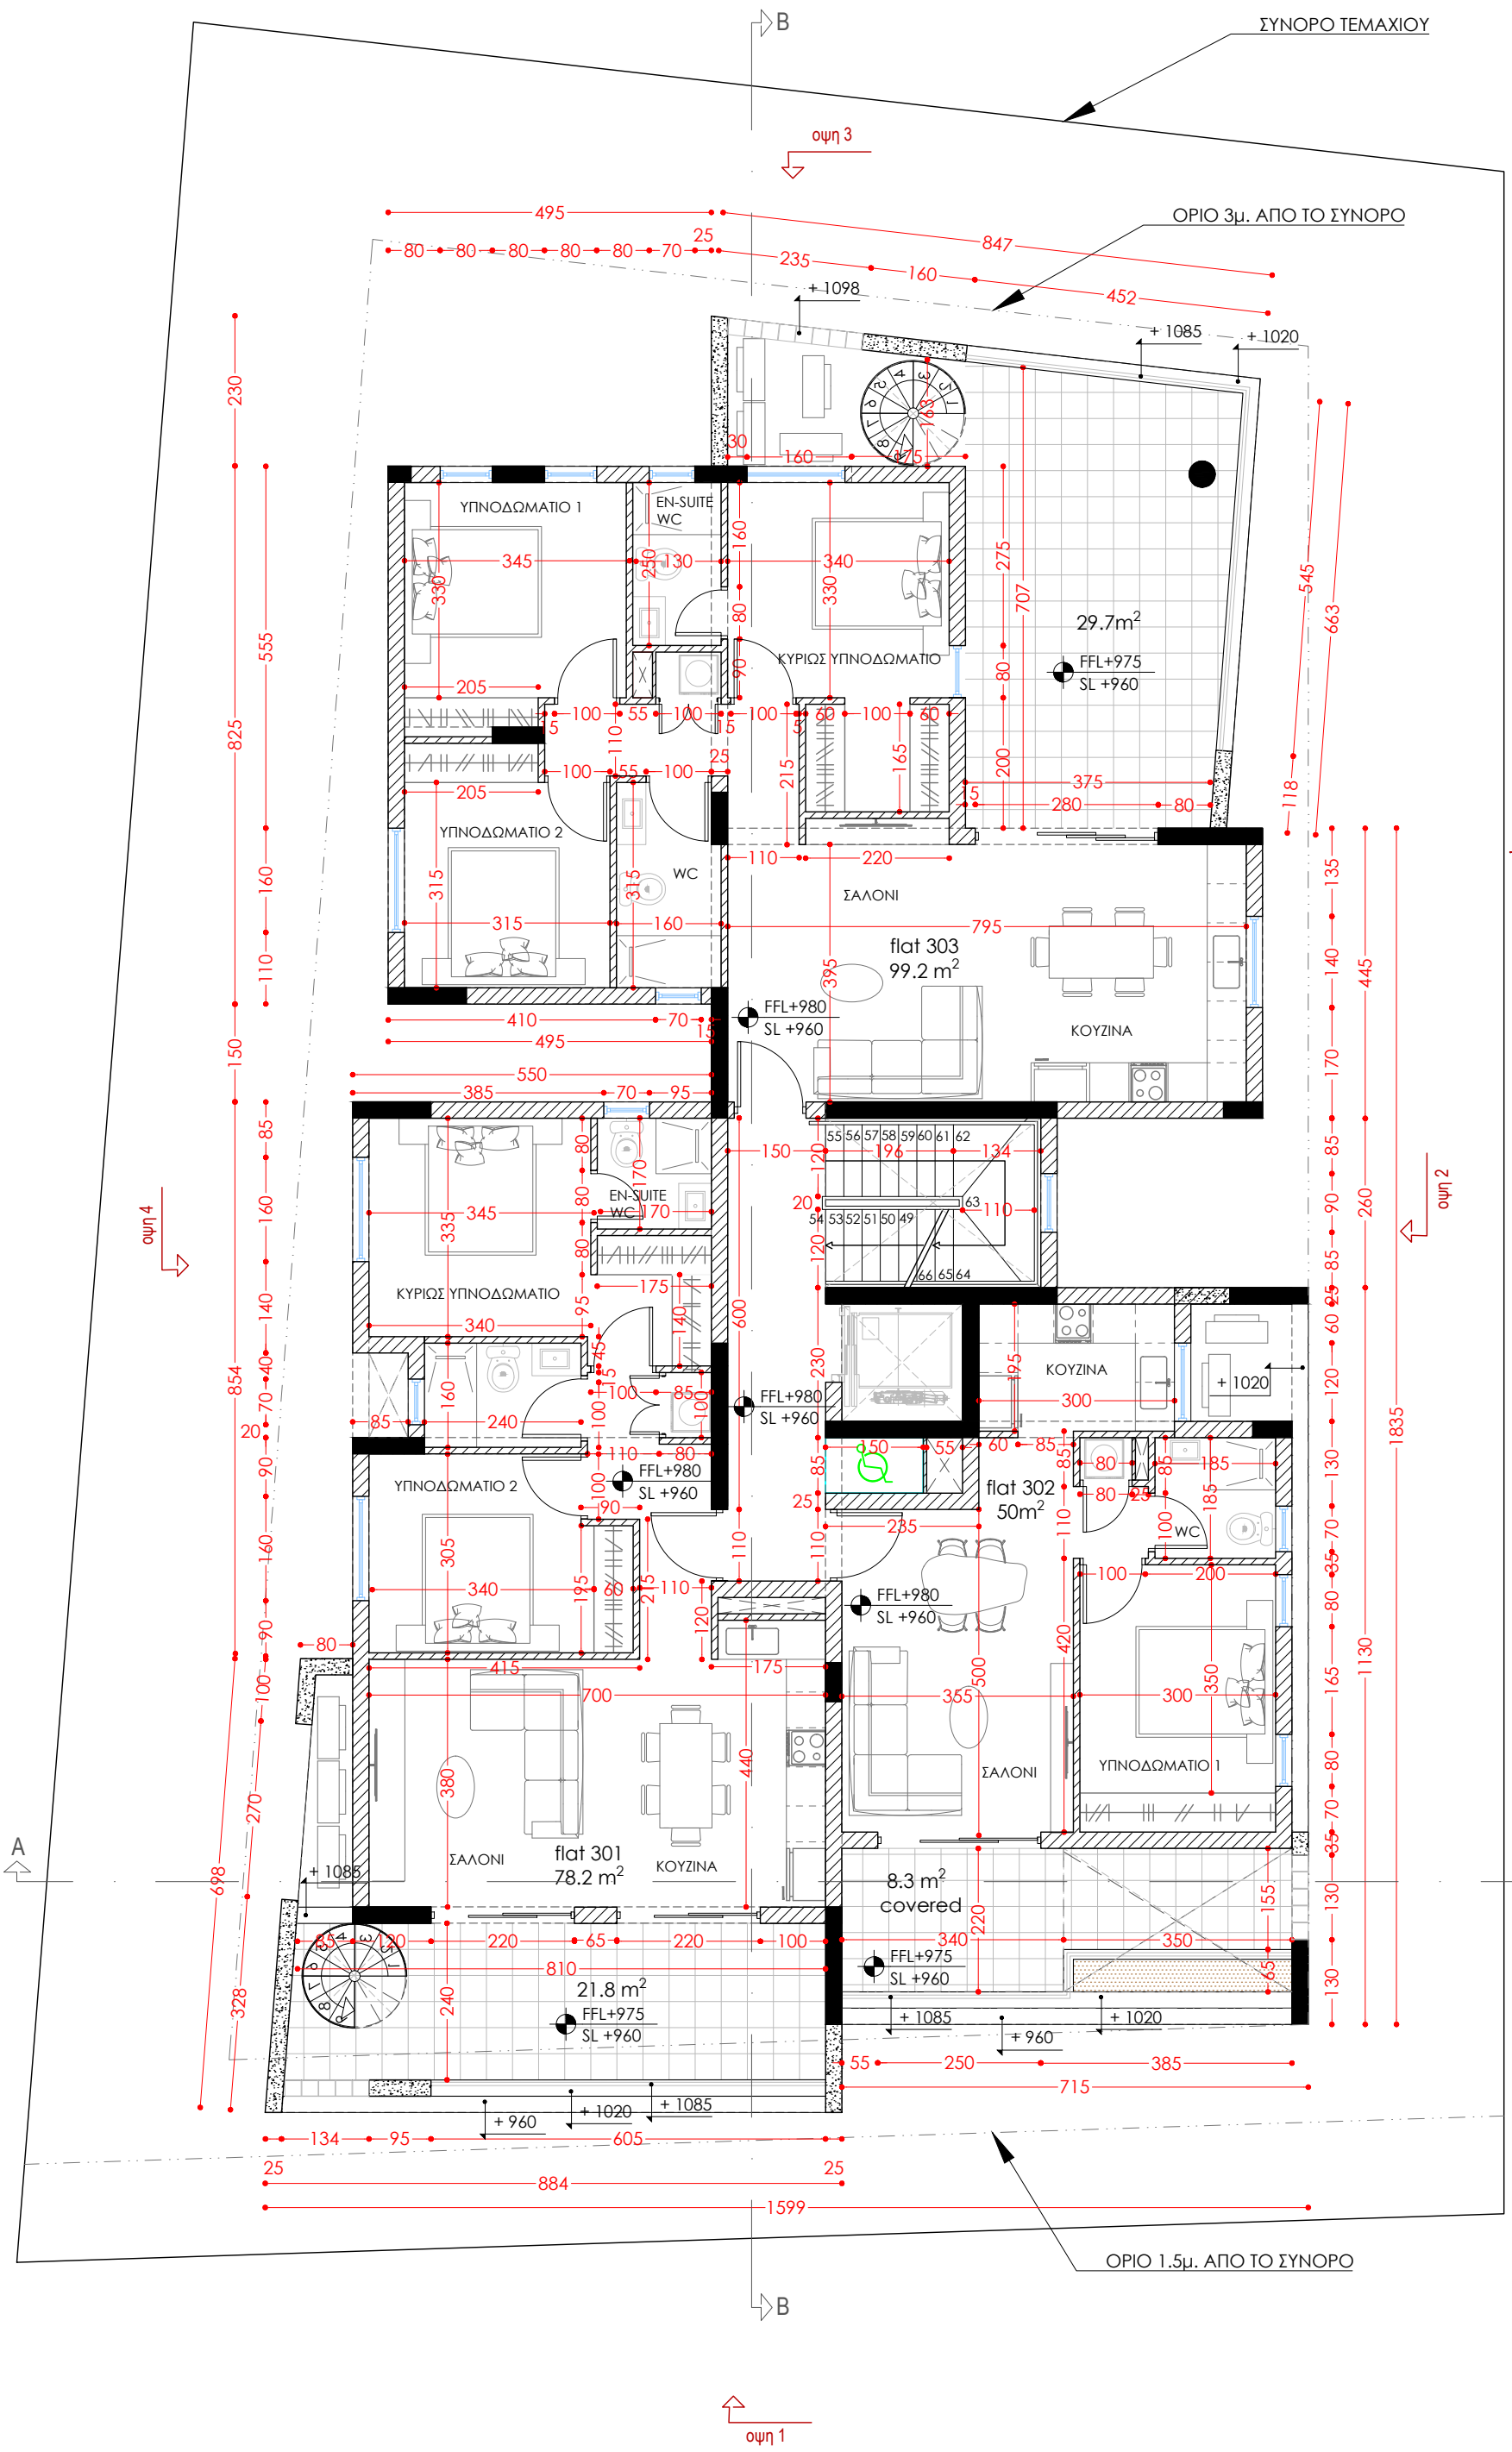

αριθμός σχεδίου:  
**A 01**

**ΕΡΓΟ:**  
πολυκατοικία στην  
Αραδίππου

**ΙΔΙΟΚΤΗΤΗΣ:**  
- plot 1151

ημερομηνία - 01/2026  
κλίμακα /iso- 1:100/A3  
σχεδίαση - Κ.Α.

**ΤΙΤΛΟΣ ΣΧΕΔΙΟΥ**  
κάτοψη 1ου ορόφου

σφραγίδα:

JOB No:  
**058**

αριθμός σχεδίου:  
**A 02**

**ΕΡΓΟ:**  
πολυκατοικία στην  
Αραδίππου

**ΙΔΙΟΚΤΗΤΗΣ:**  
- plot 1151

ημερομηνία - 01/2026  
κλίμακα /iso- 1:100/A3  
σχεδίαση - Κ.Α.

**ΤΙΤΛΟΣ ΣΧΕΔΙΟΥ**  
κάτοψη 2ου ορόφου

JOB No:  
**058**

αριθμός σχεδίου:  
**A 03**

**ΕΡΓΟ:**  
πολυκατοικία στην  
Αραδίππου

**ΙΔΙΟΚΤΗΤΗΣ:**  
- plot 1151

ημερομηνία - 01/2026  
κλίμακα /iso- 1:100/A3  
σχεδίαση - Κ.Α.

**ΤΙΤΛΟΣ ΣΧΕΔΙΟΥ**  
κάτοψη 3ου ορόφου

JOB No:  
**058**

αριθμός σχεδίου:  
**A 04**

**ΕΡΓΟ:**  
πολυκατοικία στην  
Αραδίππου

**ΙΔΙΟΚΤΗΤΗΣ:**  
- plot 1151

ημερομηνία - 01/2026  
κλίμακα /iso- 1:100/A3  
σχεδίαση - Κ.Α.

**ΤΙΤΛΟΣ ΣΧΕΔΙΟΥ**  
κάτοψη roof garden